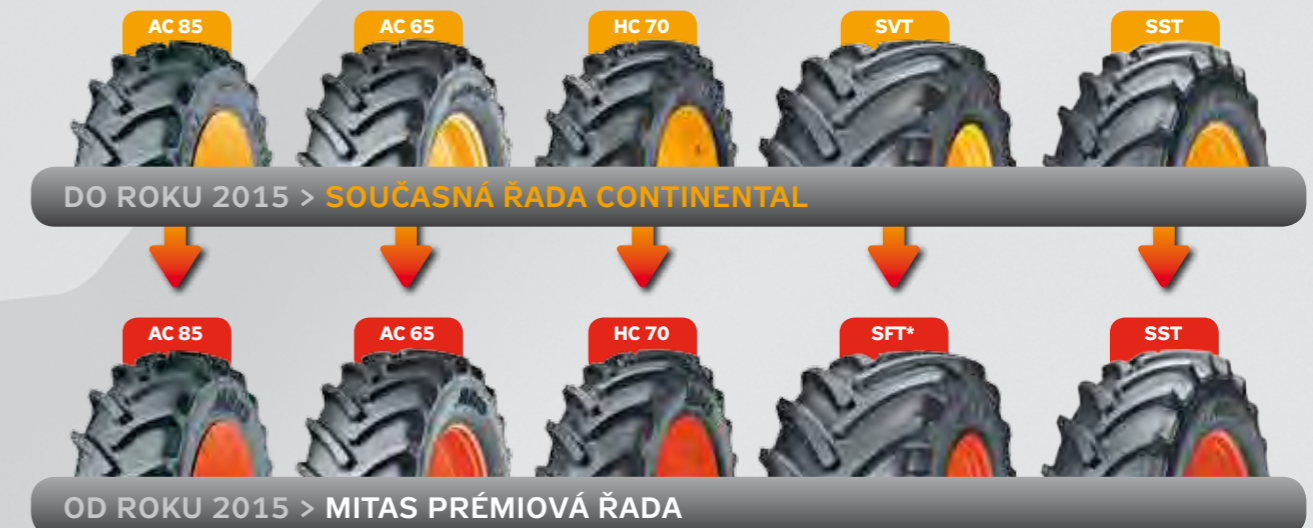

NOVÉ PRÉMIOVÉ PNEUMATIKY MITAS MAJÍ:

- **Stejně technické charakteristiky** jako prémiové zemědělské pneumatiky Continental;
- **Stejně pojmenování produktů** jako v řadě Continental. Například, dezén AC85 pod značkou Continental, ponese stejný název i pod značkou Mitas;
- **Záruční podmínky** na níže uvedené produkty Mitas budou stejné jako u současných dezénových řad Continental.

* Označení SVT je nahrazeno označením SFT z důvodu zápisu ochranné známky. Z technického hlediska je Mitas SFT stejná jako Continental SVT.